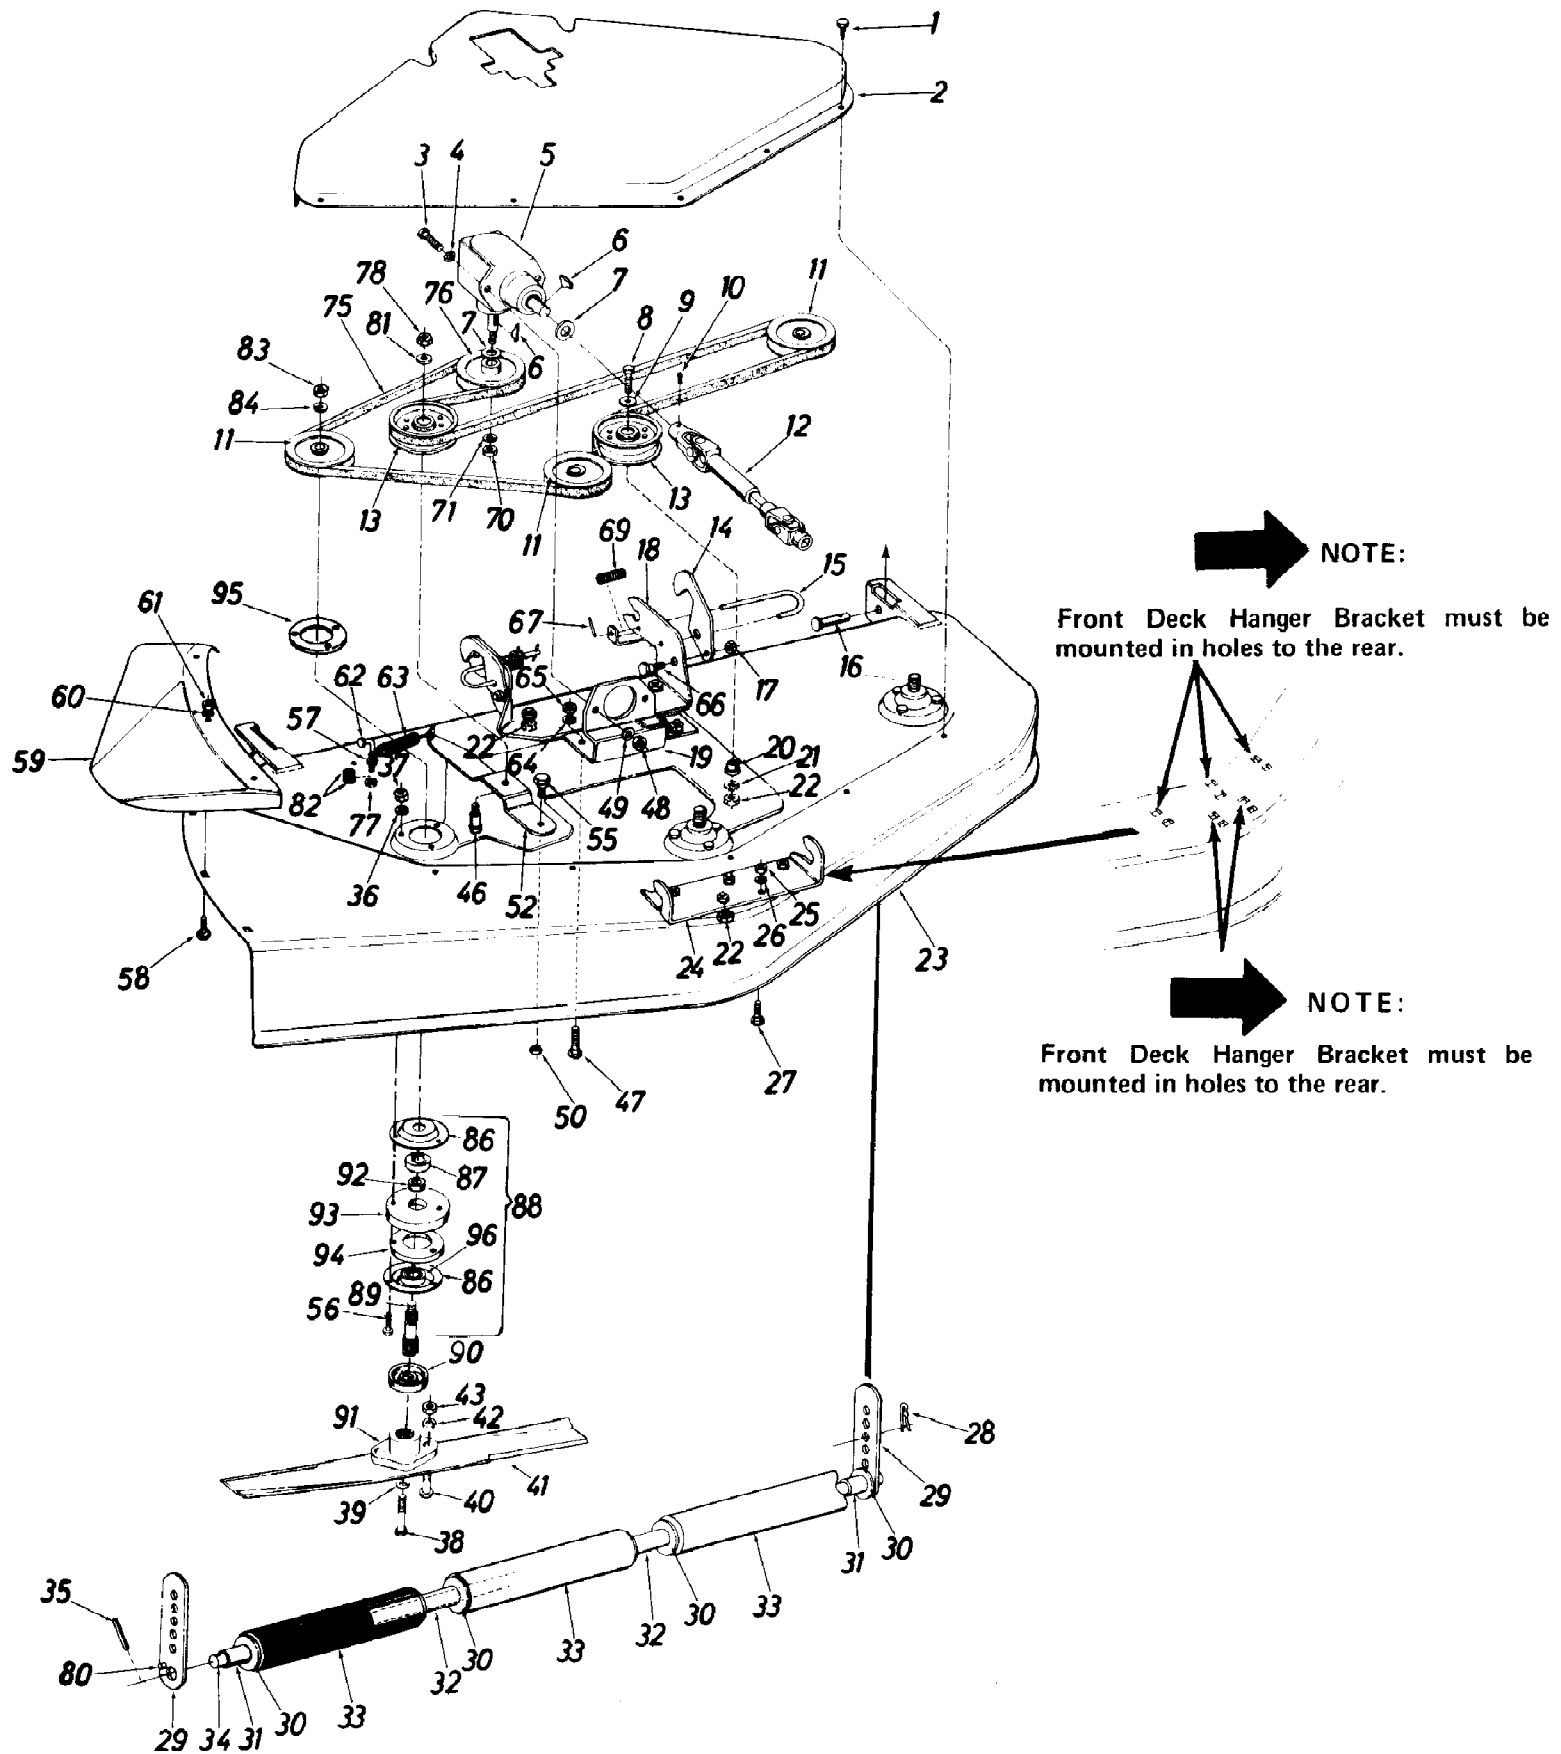

190-993-190 50" Mowing Deck (1987)  
Deck Assembly

Ref #	Part Number	Qty	S/P/F	Description
1	710-0352	10	/P	Hex B Tap Scr. 1/4-20 x .38" Lg.
2	12651	1		Belt Cover
3	710-0342	1	S	Hex Scr. 3/8-16 x 1.25" Lg.
4	736-0148	1		Ext. L-Wash. 3/8" Scr.*
5		1		Right Angle Drive
6	714-0126	1	S	#9 Hi-Pro Key 3/16 x 3/4" Dia.
7	736-0181	1		FI-Wash. 29/32 I.D.
8	710-0756	1		Hex Scr 3/8-16 x 2.25" Lg.*
9	736-0300	1	S	FI-Wash. 3/8" I.D.
10	710-0357	1		Sq. Hd. Set Scr. 3/8-16 x .50" Lg. Cup
11	756-0355	1	S	Deck Pulley
12	717-0401	1		Universal Drive Shaft Ass'y.
	717-0439	1		Universal Drive Male Half
	717-0440	1		Universal Drive Female Half
13	711-0306	1	/P	Deck Idler Pulley
14	12564	1		Hanger Lock
15	747-0160	1		Release Pin
16	711-0310	1	S	Clevis Pin .500 Dia.
17	712-0158	1	S	Hex Cent. L-Nut 5/16-18 Thd.
18	12648	1		Rear Deck Hanger Brkt.
19	13705	1		Gear Box Mounting Brkt. Ass'y
20	711-0598	1		Idler Adapter
21	736-0169	1	S	L-Wash. 3/8" Scr.*
22	712-0798	1	/P	Hex Nut 3/8-16" Thd.*
23	12640	1		Deck Ass'y. 50"
24	12646	1	S/F	Front Deck Hanger Brkt.
25	712-0267	1	S	Hex Nut 5/16-18
26	736-0119	1	S	L-Wash. 5/16" Scr.*
27	710-0276	1	/P	Carriage Bolt 5/16-18 x 1.00"-Lg.*
28	714-0101	1	S	Internal Cotter Pin
29	12650	1		Height Adjuster
30	736-0188	1	/P	FI-Wash. .75 I.D. x 1.5 O.D.
31	750-0212	1	S	Spacer .758 I.D. x 1.25 O.D. x .530
32	750-0288	1	S	Spacer Tube
33	731-0335	1		Roller
34	738-0295	1		Roller Shaft
35	715-0246	1	S	Roll Pin 3/16 x 1.25
36	736-0119	1	S	L-Wash. 5/16" Scr.*
37	712-0237	1	S	Hex Cent. L-Nut 5/16-24 Thd.
38	710-0180	1	/P	Hex Scr. 3/8-24 x .75" Lg. Thd. Rolling
39	736-0217	1	S	L-Wash. 3/8" Scr. H.D.
40	710-0888	1	/P	Hex Scr. 5/16-24 x 1.00" Lg.
41	742-0171	1	S	Blade 17"
42	736-0119	1	S	L-Wash. 5/16" Scr.*
43	712-0237	1	S	Hex Cent. L-Nut 5/16-24 Thd.
46	710-0312	1		Hex Scr. 5/8-18 x 1.31" Lg.
47	710-0451	1	/P	Carriage Bolt 5/16-18 x .75"
48	712-0798	1	/P	Hex Nut 3/8-16 Thd.*
49	736-0169	1	S	L-Wash. 3/8" Scr.*
50	712-0290	1	/P	Hex Cent. L-Nut 7/16-14
52	09489	1		Deck Spring Idler Brkt.
55	738-0163	1		Shld. Scr. .625" Dia. x .260
56	710-0624	1		Hex Scr. 5/16-24 x 1.50" Lg. (Grade 5)